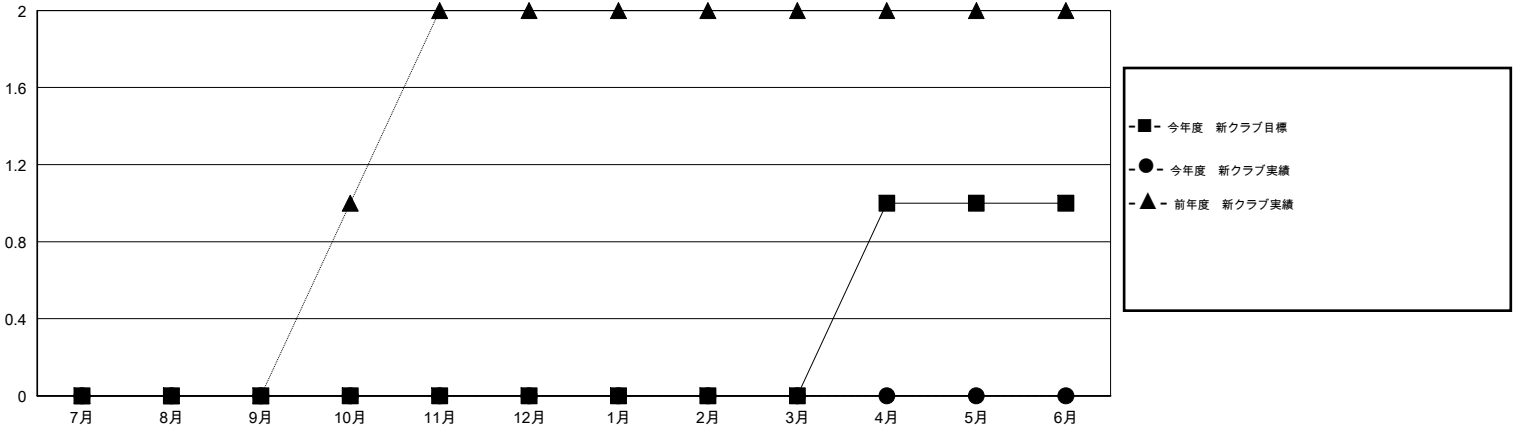

MONTHLY MEMBERSHIP PROGRESS REPORT

District 336 B

Results as of: 9/30/2015

GMT: Masayoshi Maruyama

地域 JAPAN

GMT会則地域 5-Jap

クラブ				
結果 : 2015-2016				
四半期	新クラブ目標	新クラブ	解散クラブ	純増 / 減
7月/8月/9月	0	0	0	0
10月/11月/12月	0	0	0	0
1月/2月/3月	0	0	0	0
4月/5月/6月	1	0	0	0

名				
結果 : 2015-2016				
四半期	新会員目標	チャーターメン バー / 新会員	退会者	純増 / 減
7月/8月/9月	50	78	60	18
10月/11月/12月	50	0	0	0
1月/2月/3月	50	0	0	0
4月/5月/6月	75	0	0	0

新クラブ目標及び実績累計

会員目標及び実績累計

解散クラブ: 0	35 CLUBS OF 95 一名以上の新会員を登録	男女別 男性 2,683 (85.47%) 女性 456 (14.53%)
退会者 物故会員 7 クラブ解散 0 その他 53 合計 60	健康診断データはこちら	家族会員 405 世帯主 191 世帯主以外 214