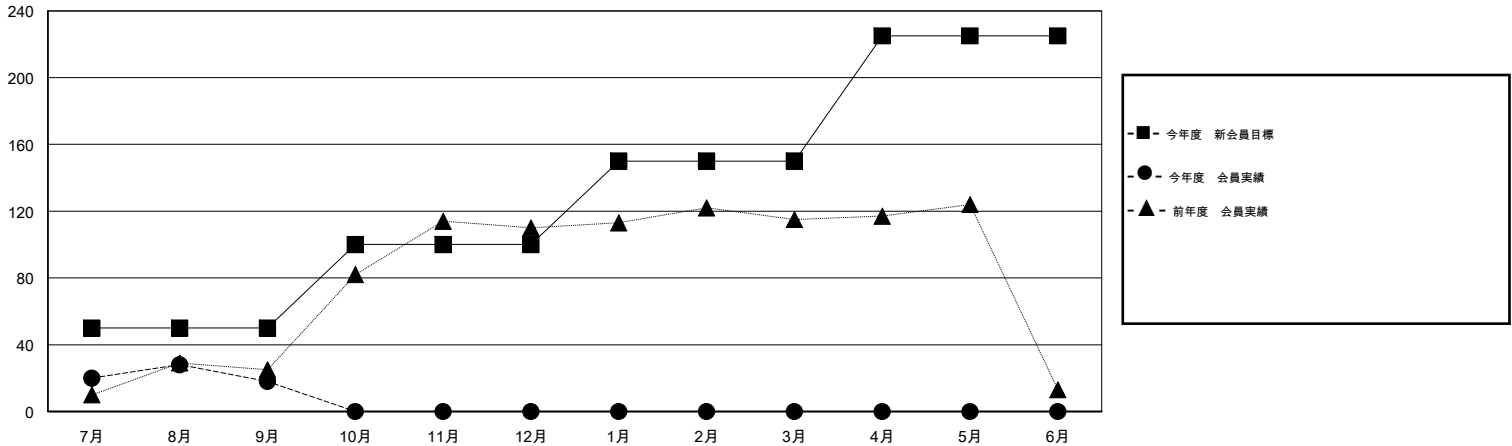

MONTHLY MEMBERSHIP PROGRESS REPORT

District 336 B

Results as of: 9/30/2015

GMT: Masayoshi Maruyama

地域 JAPAN

GMT会則地域 5-Jap

クラブ				
結果 : 2015-2016				
四半期	新クラブ目標	新クラブ	解散クラブ	純増 / 減
7月/8月/9月	0	0	0	0
10月/11月/12月	0	0	0	0
1月/2月/3月	0	0	0	0
4月/5月/6月	1	0	0	0

名				
結果 : 2015-2016				
四半期	新会員目標	チャーターメン バー / 新会員	退会者	純増 / 減
7月/8月/9月	50	78	60	18
10月/11月/12月	50	0	0	0
1月/2月/3月	50	0	0	0
4月/5月/6月	75	0	0	0

新クラブ目標及び実績累計

会員目標及び実績累計

解散クラブ: 0	35 CLUBS OF 95 一名以上の新会員を登録	男女別 男性 2,683 (85.47%) 女性 456 (14.53%)
退会者 物故会員 7 クラブ解散 0 その他 53 合計 60	健康診断データはこちら	家族会員 405 世帯主 191 世帯主以外 214